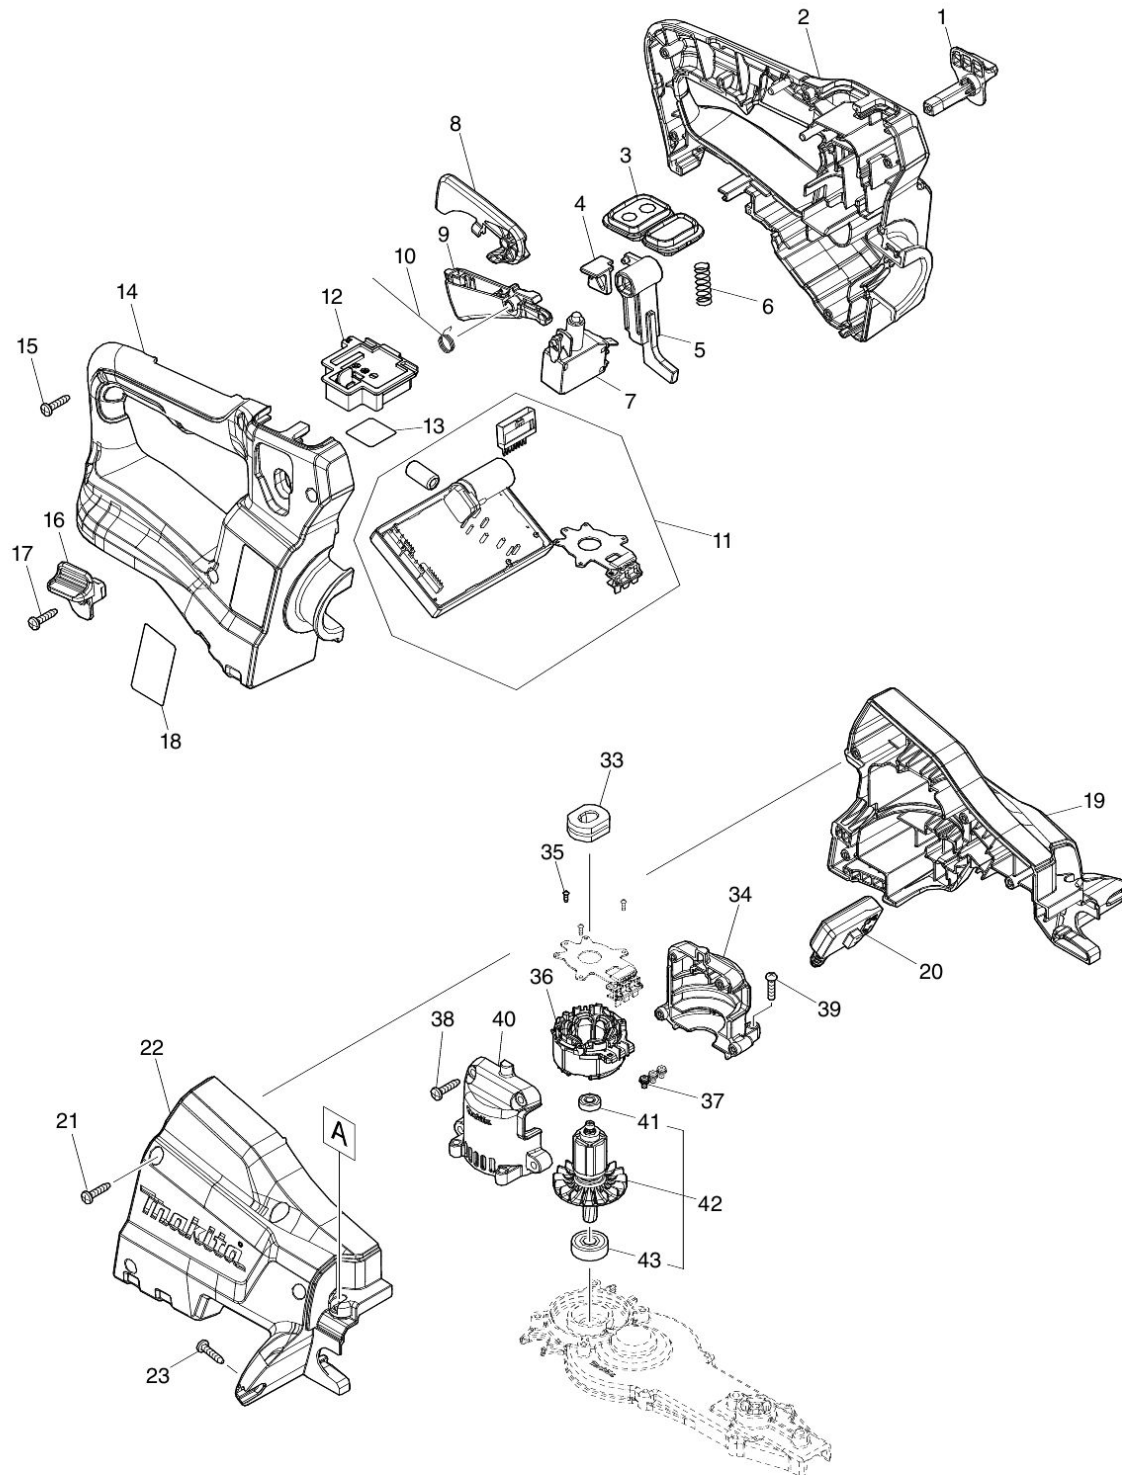

Nr.	Part nr.	Name
001	458406-0	Blokkeerhendel L DUH501
002	183J51-9	Handgreepset DUH 501
002C10	263005-3	Rubber Pen 6 AC320H P
003	140A04-7	Controler sub DUH501/601/751
003C10	806G56-1	Label Indicatie DUH501
003C20	817C42-3	Label schakel DUH501
004	458570-7	Schuifplaat DUH501
005	458405-2	Blokkeerarm DUH501
006	234204-4	Drukveer 8 Ht2350D
007	650781-2	Schakelaar C3 Jw-6B-P Uc353D
008	458403-6	Deblokkeer handel DUH501
009	458404-4	Schakelaarhandel R DUH501
010	232454-5	Torsieveer 10 DUH501
011	620K06-4	Controller DUH501 P
012	644809-6	Aansluitunit Djr186 A
013	855G51-8	Label serienr DUH602
014	183J51-9	Handgreepset DUH 501
014C10	263005-3	Rubber Pen 6 AC320H P
015	266326-2	Tap Schroef 4X18mm P
015-1	265B67-9	Tapschr 4x18mm DGA520 A
016	458407-8	Blokkeerhendel R DUH501
017	266326-2	Tap Schroef 4X18mm P
017-1	265B67-9	Tapschr 4x18mm DGA520 A
018	855G45-3	Naamplaat DUH602
019	183K21-4	Behuizing DUH501
019C10	252143-6	Moer M5X8 DUH501
019C20	424344-8	Stootbuffer Ms246.4
020	651083-9	Schakelaar C3Xa-1Pspm Dsp600
021	266326-2	Tap Schroef 4X18mm P
021-1	265B67-9	Tapschr 4x18mm DGA520 A
022	183K21-4	Behuizing DUH501
022C10	252143-6	Moer M5X8 DUH501
022C20	424344-8	Stootbuffer Ms246.4
023	266326-2	Tap Schroef 4X18mm P
023-1	265B67-9	Tapschr 4x18mm DGA520 A
024	265182-7	Schroef 5X25 DUH501 P
025	458399-1	Beschermerkap DUH501
026	458400-2	Handgreep DUH501/601/751
027	251476-6	Inbusbout M5X35Mm P
027-1	265D13-4	Inbusbout M5X35Mm A
028	253416-0	Komring 10 DUH501
029	257678-2	Bus 6 DUH501
030	422260-8	Rubber bus 8 DUH501
031	233222-9	Drukveer 5 DUH501
032	458402-8	Schakelaarhandel F DUH501
033	422261-6	Rubber bus DUH501